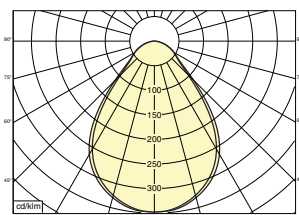

62006W.00-M
12w 3000k 1585lm
ηLB 73%