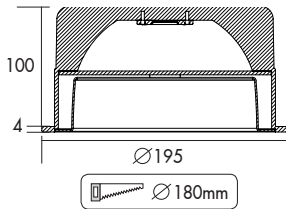

Marici 195 Matt

Ronde LED downlight met een lage inbouwhoogte. Voorzien van decoratieve aluminium (99,9%) matte reflector (UGR<20). Gesatineerde PMMA afscherming voor extra comfort. Zeer geschikt als basis verlichting in gangen of kantoren. Zeer brede bundel (>79,0°) en hoge efficiency (max 136lm/w) met CRI>80. Wit gelakte (RAL 9003) aluminium behuizing. Wordt geleverd inclusief externe driver. Snelle en eenvoudige montage met veren. Directe aansluiting op 220-240VAC. Onderhoudsarm en hoge levensduurverwachting (50.000 uur L80B10). Kleur stabiliteit, Mac Adam <3. Vijf jaar garantie.

Round LED downlight with shallow build-in height. High gloss aluminium reflector (99,9%) with matt finish (UGR<20). Extra wide beam angle (>79,0°) and high efficiency (max 136lm/w) with CRI>80. Satinated PMMA diffuser for high comfort. White painted aluminium die cast body (RAL9003). Very suitable as general lighting in hallways and offices. Delivered including external driver. Direct connection to 220-240VAC. Low maintenance and high life expectancy (50.000 hours L80B10). Colour stability, Mac Adam <3. Fast and easy mounting with springs. Five years warranty.

* Lichtstroom van armatuur, tolerantie van +/- 10%

* Luminaire luminous flux, tolerance of +/- 10%

Opties:

- 1,5 meter snoer met 3-polige Shuko stekker
- 0,5 meter snoer + GST18i3 connector (niet - dimbaar)
- 0,5 meter snoer + GST18i3 and BST14i2 connector (dim)
- 0,5 meter snoer + GST18i5 Blue connector male (dim)
- Andere RAL kleur
- 2700K, 3500k, 5000k of hogere CRI waarde 90/97
- Vlees, brood of Crisp White
- Micro prisma comfort afscherming (max. -3 UGR)
- IP65