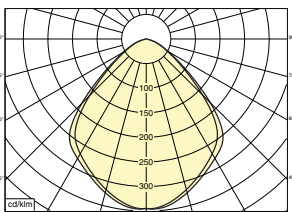

62006W.00
12w 3000k 1715lm
ηLB 79%