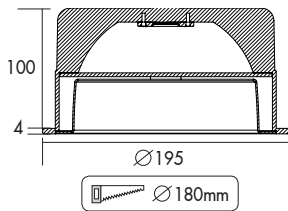

Marici 195 Specular

Ronde LED downlight met een lage inbouwhoogte. Voorzien van decoratieve aluminium (99,9%) hoogglans reflector (UGR<21). Gesatineerde PMMA afscherming voor extra comfort. Zeer geschikt als basis verlichting in gangen of kantoren. Zeer brede bundel (>68,0°) en hoge efficiency (max 147lm/w) met CRI>80. Wit gelakte (RAL 9003) aluminium behuizing. Wordt geleverd inclusief externe driver. Directe aansluiting op 220-240VAC. Onderhoudsarm en hoge levensduurverwachting (50.000 uur L80B10). Kleur stabiliteit, Mac Adam <3. Vijf jaar garantie.

Round LED downlight with shallow build-in height. High gloss aluminium reflector (99,9%) (UGR<21) with specular finish. Extra wide beam angle (>68,0°) and high efficiency (max 147lm/w) with CRI>80. Satinated PMMA diffuser for high comfort. White painted aluminium die cast body (RAL9003). Very suitable as general lighting in hallways and offices. Delivered including external driver. Direct connection to 220-240VAC. Low maintenance and high life expectancy (50.000 hours L80B10). Colour stability, Mac Adam <3. Fast and easy mounting with springs. Five years warranty.

* Lichtstroom van armatuur, tolerantie van +/- 10%

* Luminaire luminous flux, tolerance of +/- 10%

Opties:

- 1,5 meter snoer met 3-polige Shuko stekker
- 0,5 meter snoer + GST18i3 connector (niet - dimbaar)
- 0,5 meter snoer + GST18i3 and BST14i2 connector (dim)
- 0,5 meter snoer + GST18i5 Blue connector male (dim)
- Andere RAL kleur
- 2700K, 3500k, 5000k of hogere CRI waarde 90/97
- Vlees, brood of Crisp White
- Micro prisma comfort afscherming (max. -3 UGR)
- IP65